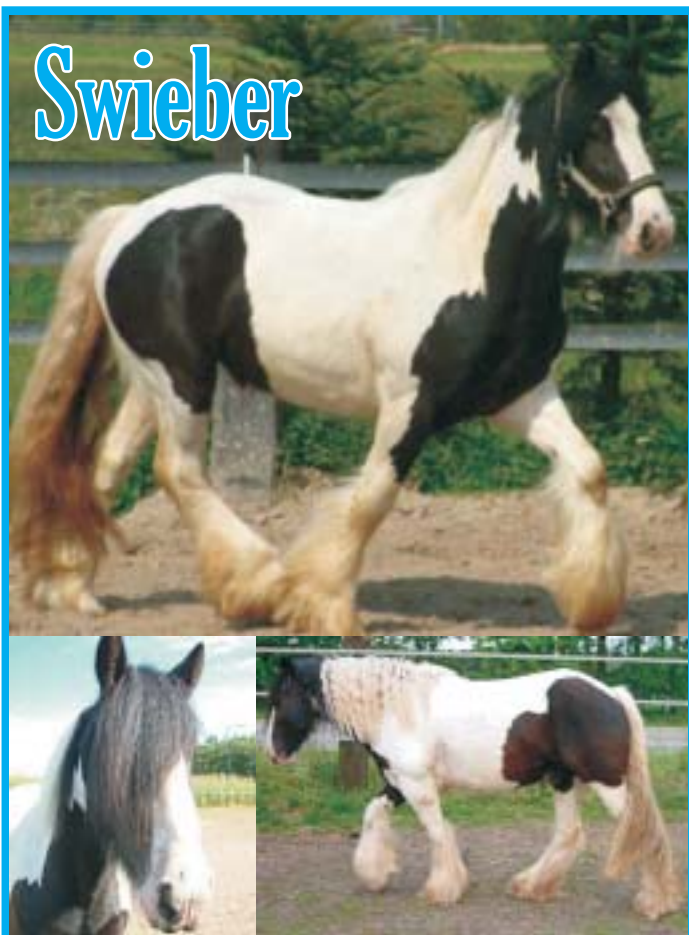

www.tinkerwelt.de

HILFE

www.dweilpauze.nl

Bitte helft uns!

Dringend zwei
gestohlene
Pferde gesucht

In der Nacht vom 29. auf den 30. Mai wurden Swieber und Tess aus der Weide bei Driebos in Maarheze gestohlen. Swieber und Tess sind 2 schwarzbunte Tinker. **Swieber ist ein 4-jähriger Wallach.** Er ist gechipt. Er hat zwischen den Ohren sehr dicke lange Mähne, schwarze Socken, eine dicke, volle Mähne, einen verschwommenen Stippen auf seiner Nase und ein ganz weisses Glied. Er ist 1.52m gross, stabil gebaut und sehr muskulös. Er hasst die Gerte !!! und will nicht eingesperrt werden.

Tess ist eine 6 jährige Stute, tragend und erwartet Ende Juli ihr Fohlen. Sie hat Hufrehe und sehr schlechte Hufe. Sie hat keine Mähne mehr und auch die Mähne zwischen den Ohren wurde kurz geschnitten. Wohl hat sie viel Kötenbehang. Sie hat einen schwarzen Stippen auf dem Rücken und sehr steife Rückenmuskeln. Ausserdem hat sie ein Fischeuge / Glasauge links wenn man vor ihr steht.

SWIEBER 4-jähriger Wallach, Stockmaß: 1,52 m

Kennzeichen: (Swieber hat einen niederländischen Chip!)
Dichte, schwarze Mähne zwischen den Ohren, schwarze Socken, dicke volle Mähne, kompletter weißer Penis, kleiner verschwommener Stippen auf der Nase, kräftig und sehr muskulös.

TESS 6-jährige Stute, Stockmaß: 1,42 m

Kennzeichen: (war hochtragend!! Fohlen ca. Ende Juli '05)
Hufrehe (sehr schlechte Hufe), Fisch-/Glasauge rechts, steifer Rücken, rasierte Mähne (auch zwischen den Ohren), sehr viel Kötenbehang, schwarzer Stippen auf dem Rücken.