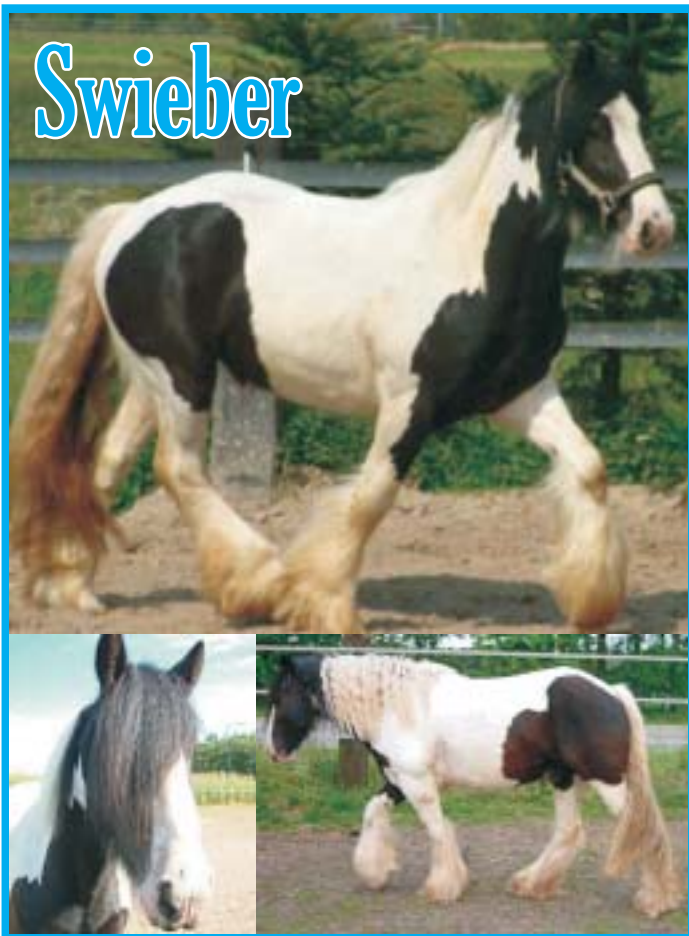

www.tinkerwelt.de

HILFE

www.dweilpauze.nl

Bitte helft uns!

Dringend zwei
gestohlene
Pferde gesucht

In der Nacht vom 29. auf den 30. Mai wurden Swieber und Tess aus der Weide bei Driebos in Maarheze gestohlen. Swieber und Tess sind 2 schwarzbunte Tinker. **Swieber ist ein 4-jähriger Wallach.** Er ist gechipt. Er hat zwischen den Ohren sehr dicke lange Mähne, schwarze Socken, eine dicke, volle Mähne, einen verschwommenen Stippen auf seiner Nase und ein ganz weisses Glied. Er ist 1.52m gross, stabil gebaut und sehr muskulös. Er hasst die Gerte !!! und will nicht eingesperrt werden.

Tess ist eine 6 jährige Stute, tragend und erwartet Ende Juli ihr Fohlen. Sie hat Hufrehe und sehr schlechte Hufe. Sie hat keine Mähne mehr und auch die Mähne zwischen den Ohren wurde kurz geschnitten. Wohl hat sie viel Kötenbehang. Sie hat einen schwarzen Stippen auf dem Rücken und sehr steife Rückenmuskeln. Ausserdem hat sie ein Fischeuge / Glasauge links wenn man vor ihr steht.

SWIEBER 4-jähriger Wallach, Stockmaß: 1,52 m

Kennzeichen: (Swieber hat einen niederländischen Chip!)
Dichte, schwarze Mähne zwischen den Ohren, schwarze Socken, dicke volle Mähne, kompletter weißer Penis, kleiner verschwommener Stippen auf der Nase, kräftig und sehr muskulös.

TESS 6-jährige Stute, Stockmaß: 1,42 m

Kennzeichen: (war hochtragend!! Fohlen ca. Ende Juli '05)
Hufrehe (sehr schlechte Hufe), Fisch-/Glasauge rechts, steifer Rücken, rasierte Mähne (auch zwischen den Ohren), sehr viel Kötenbehang, schwarzer Stippen auf dem Rücken.