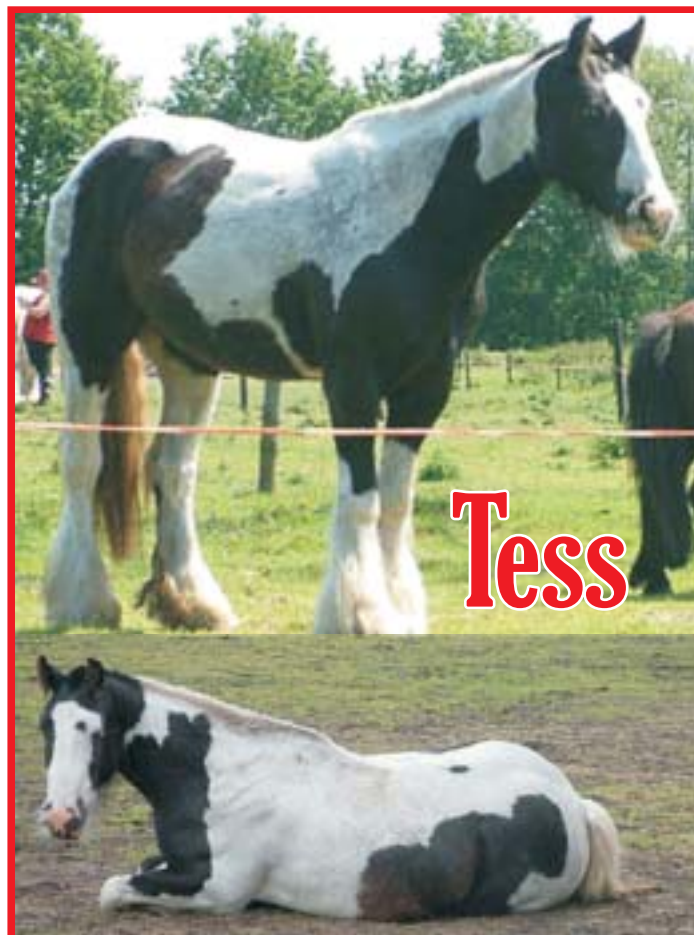

www.tinkerwelt.de

HILFE

www.dweilpauze.nl

Bitte helft uns!

Dringend zwei
gestohlene
Pferde gesucht

In der Nacht vom 29. auf den 30. Mai wurden Swieber und Tess aus der Weide bei Driebos in Maarheze gestohlen. Swieber und Tess sind 2 schwarzbunte Tinker. **Swieber ist ein 4-jähriger Wallach.** Er ist gechipt. Er hat zwischen den Ohren sehr dicke lange Mähne, schwarze Socken, eine dicke, volle Mähne, einen verschwommenen Stippen auf seiner Nase und ein ganz weisses Glied. Er ist 1.52m gross, stabil gebaut und sehr muskulös. Er hasst die Gerte !!! und will nicht eingesperrt werden.

Tess ist eine 6 jährige Stute, tragend und erwartet Ende Juli ihr Fohlen. Sie hat Hufrehe und sehr schlechte Hufe. Sie hat keine Mähne mehr und auch die Mähne zwischen den Ohren wurde kurz geschnitten. Wohl hat sie viel Kötenbehang. Sie hat einen schwarzen Stippen auf dem Rücken und sehr steife Rückenmuskeln. Ausserdem hat sie ein Fischeuge / Glasauge links wenn man vor ihr steht.

SWIEBER 4-jähriger Wallach, Stockmaß: 1,52 m

Kennzeichen: (Swieber hat einen niederländischen Chip!)
Dichte, schwarze Mähne zwischen den Ohren, schwarze Socken, dicke volle Mähne, kompletter weißer Penis, kleiner verschwommener Stippen auf der Nase, kräftig und sehr muskulös.

TESS 6-jährige Stute, Stockmaß: 1,42 m

Kennzeichen: (war hochtragend!! Fohlen ca. Ende Juli '05)
Hufrehe (sehr schlechte Hufe), Fisch-/Glasauge rechts, steifer Rücken, rasierte Mähne (auch zwischen den Ohren), sehr viel Kötenbehang, schwarzer Stippen auf dem Rücken.